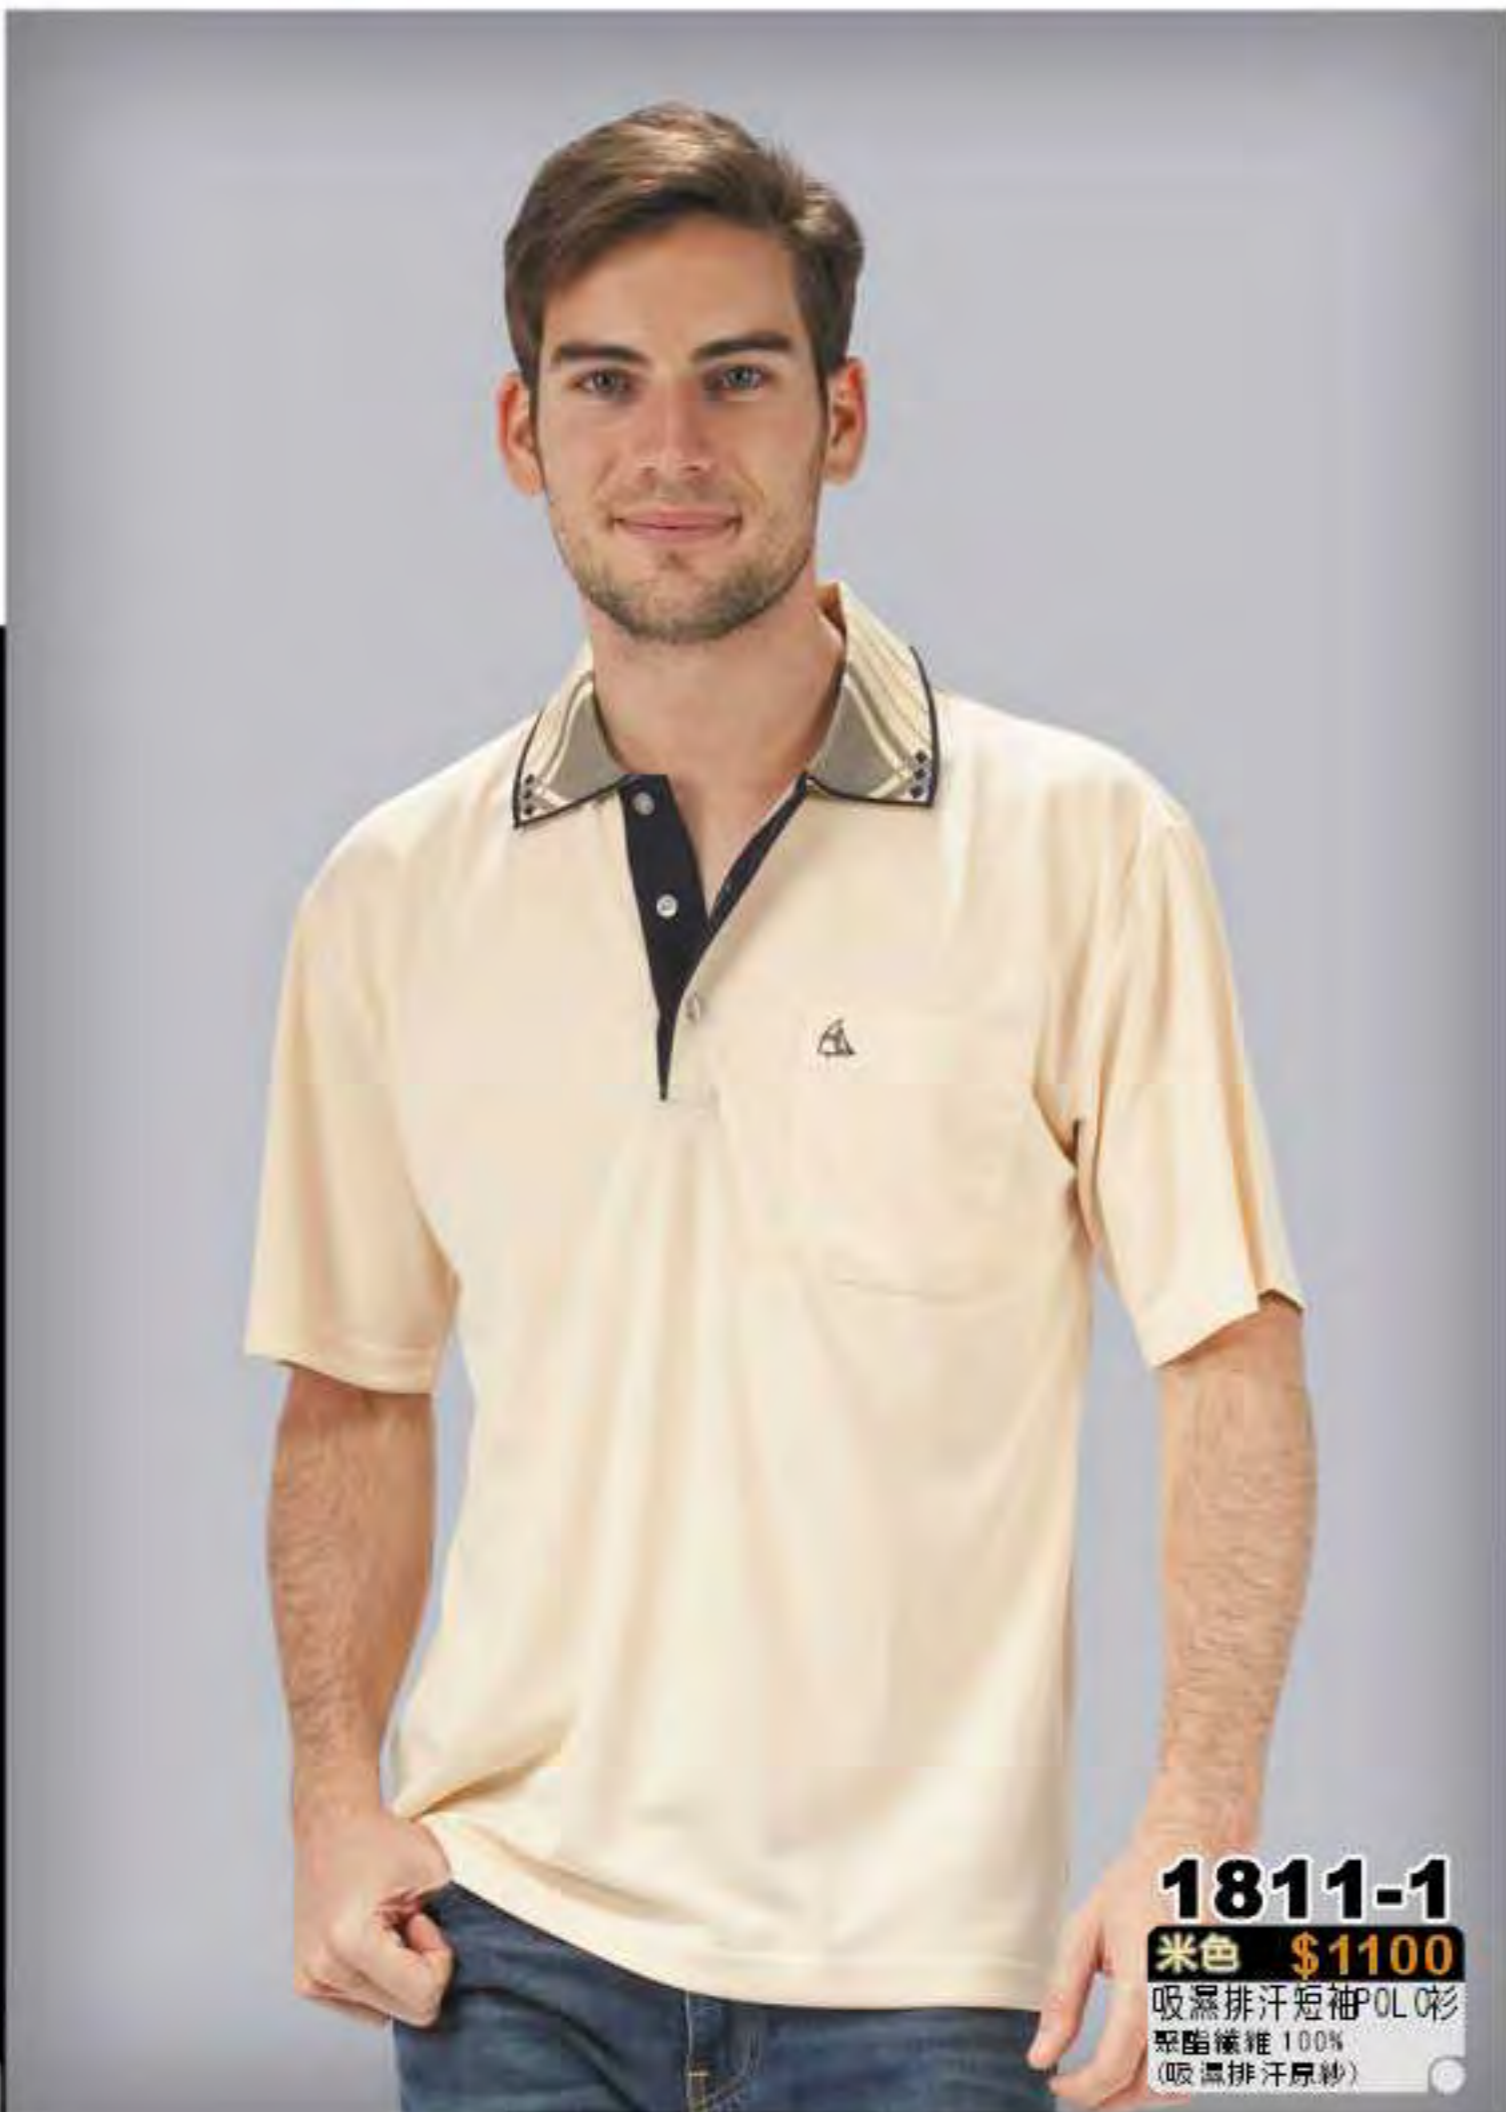

1811-1
米色 $1100
吸濕排汗短袖Polo衫
聚酯纖維 100%
(吸濕排汗原紗)