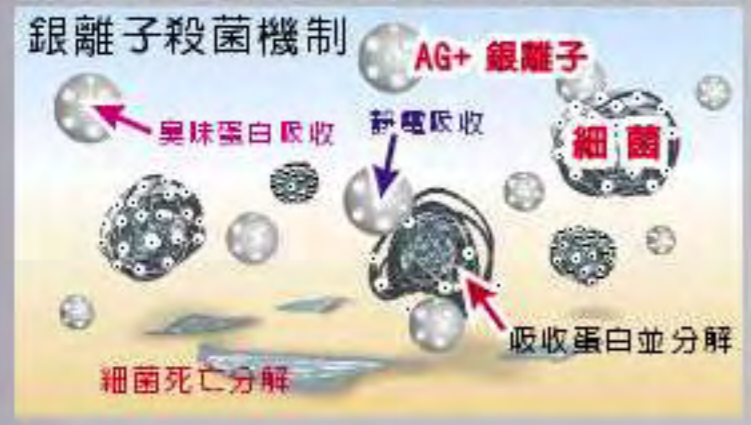

奈米銀離子纖維功能

1675-1
白色 $900
奈米銀纖維短袖POLO衫
聚酯纖維 100%
SALE 特價出清

1675-2
文青色 $900
奈米銀纖維短袖POLO衫
聚酯纖維 100%
SALE 特價出清