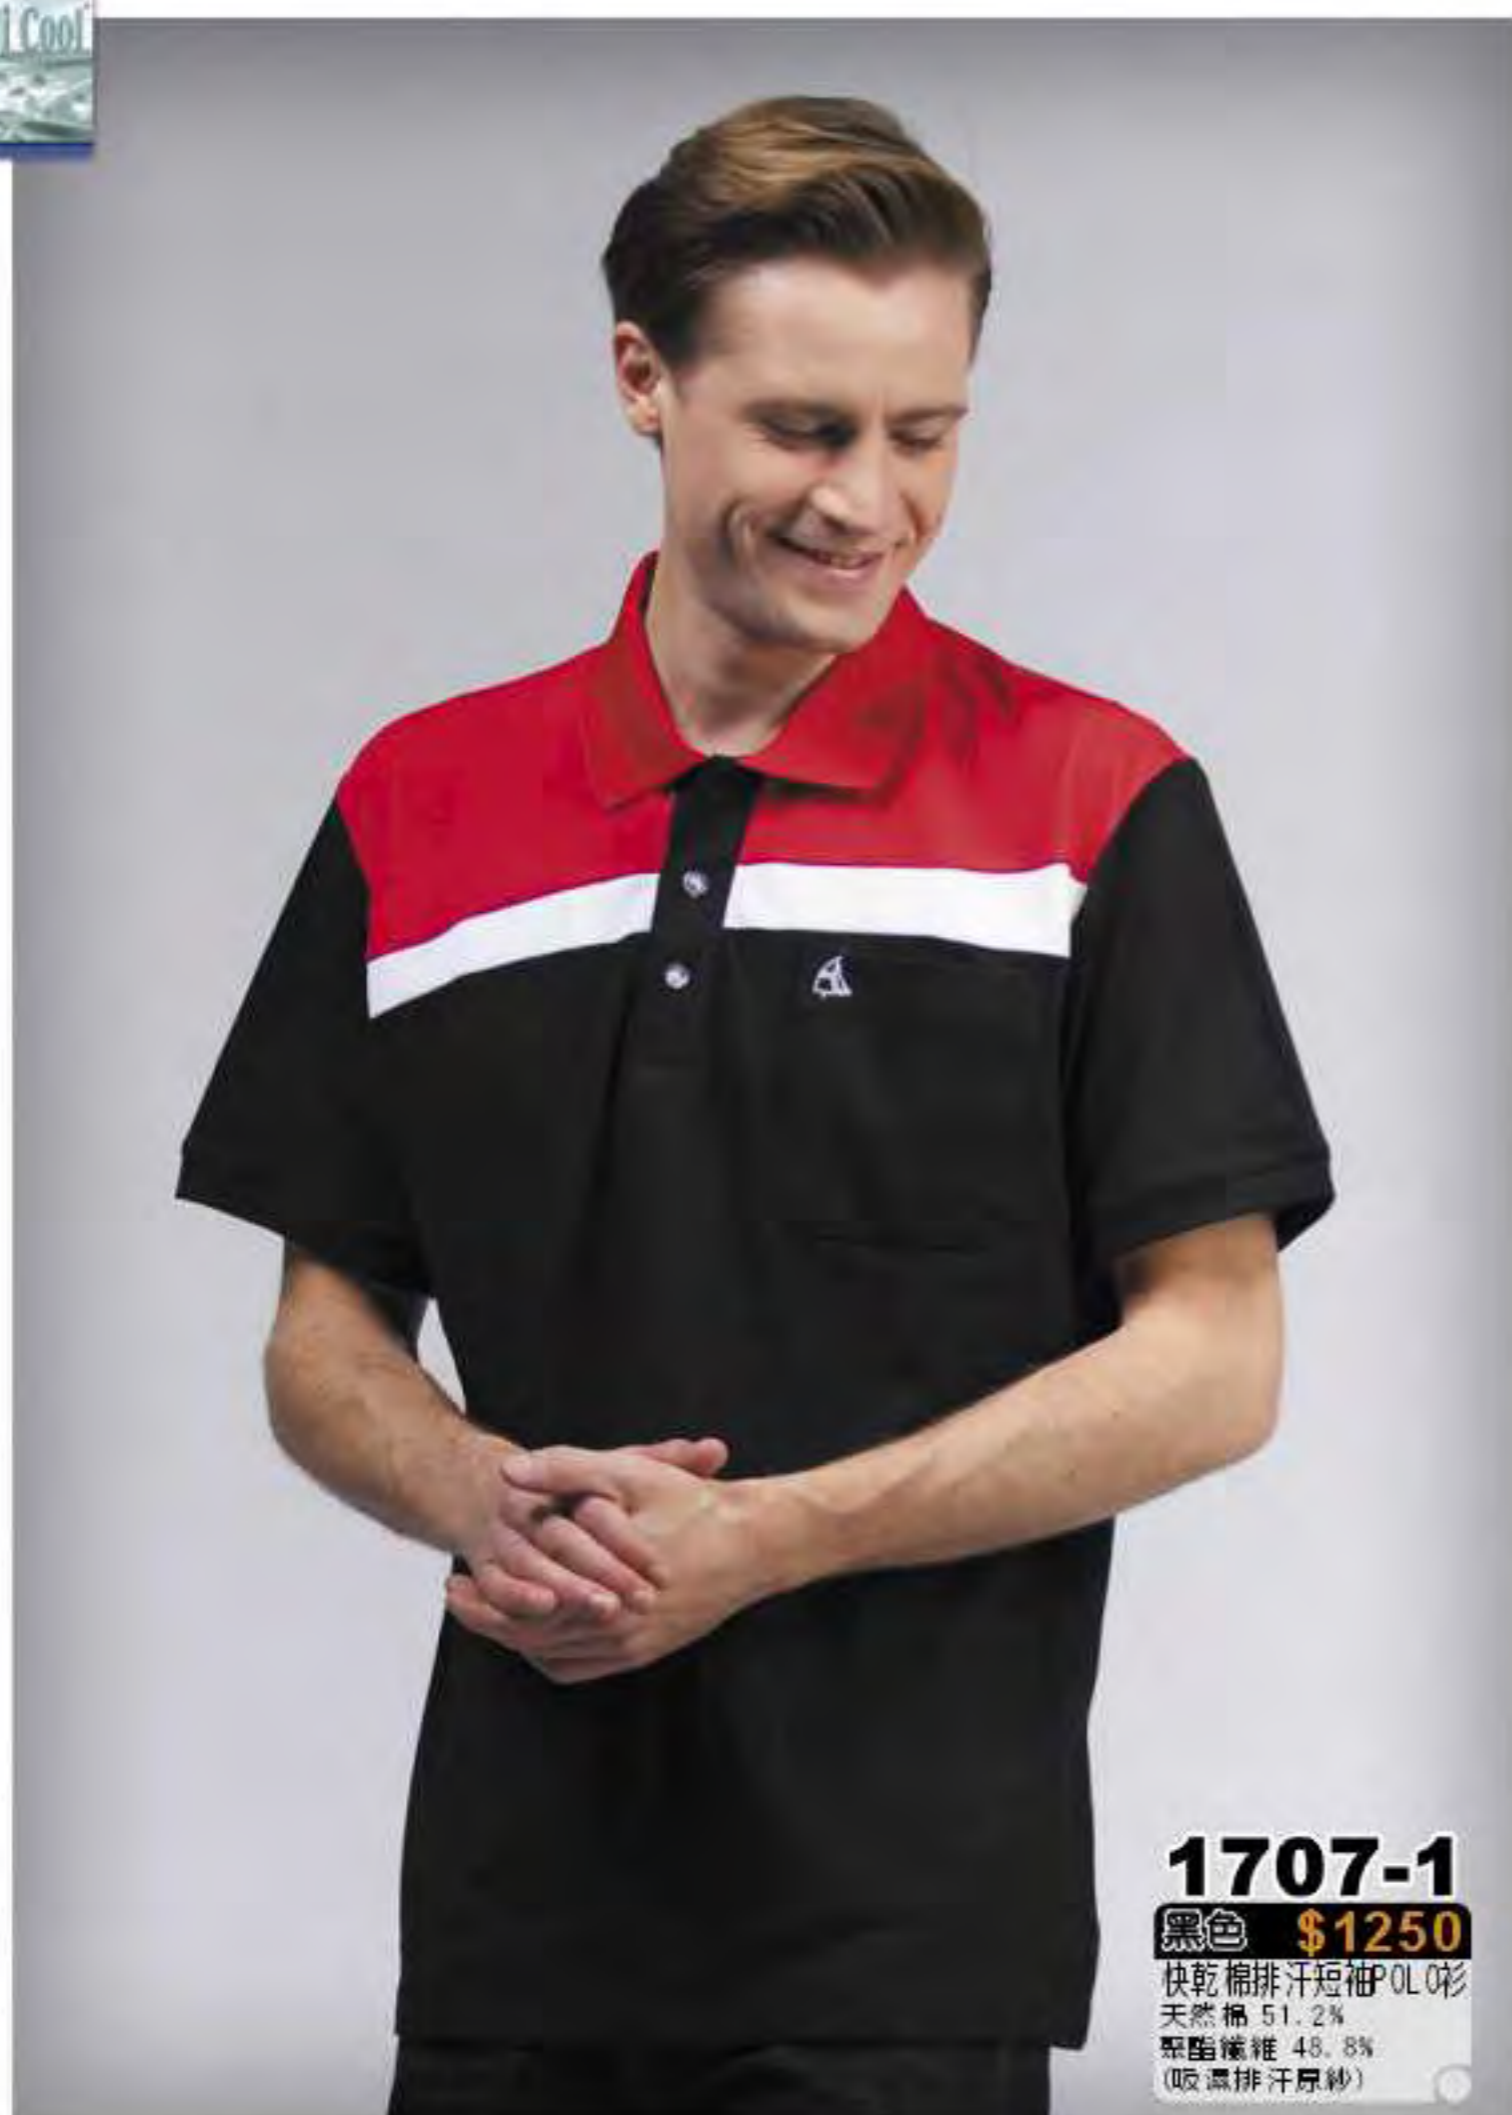

1981-3
灰色 \$1200
 快乾棉排汗短袖POLO衫
 天然棉 51.2%
 聚酯纖維 48.8%
 (吸濕排汗原紗)

1981-1
湖水藍 \$1200
 快乾棉排汗短袖POLO衫
 天然棉 51.2%
 聚酯纖維 48.8%
 (吸濕排汗原紗)

1981-4
金黃色 \$1200
 快乾棉排汗短袖POLO衫
 天然棉 51.2%
 聚酯纖維 48.8%
 (吸濕排汗原紗)

1981-2
玄青色 \$1200
 快乾棉排汗短袖POLO衫
 天然棉 51.2%
 聚酯纖維 48.8%
 (吸濕排汗原紗)