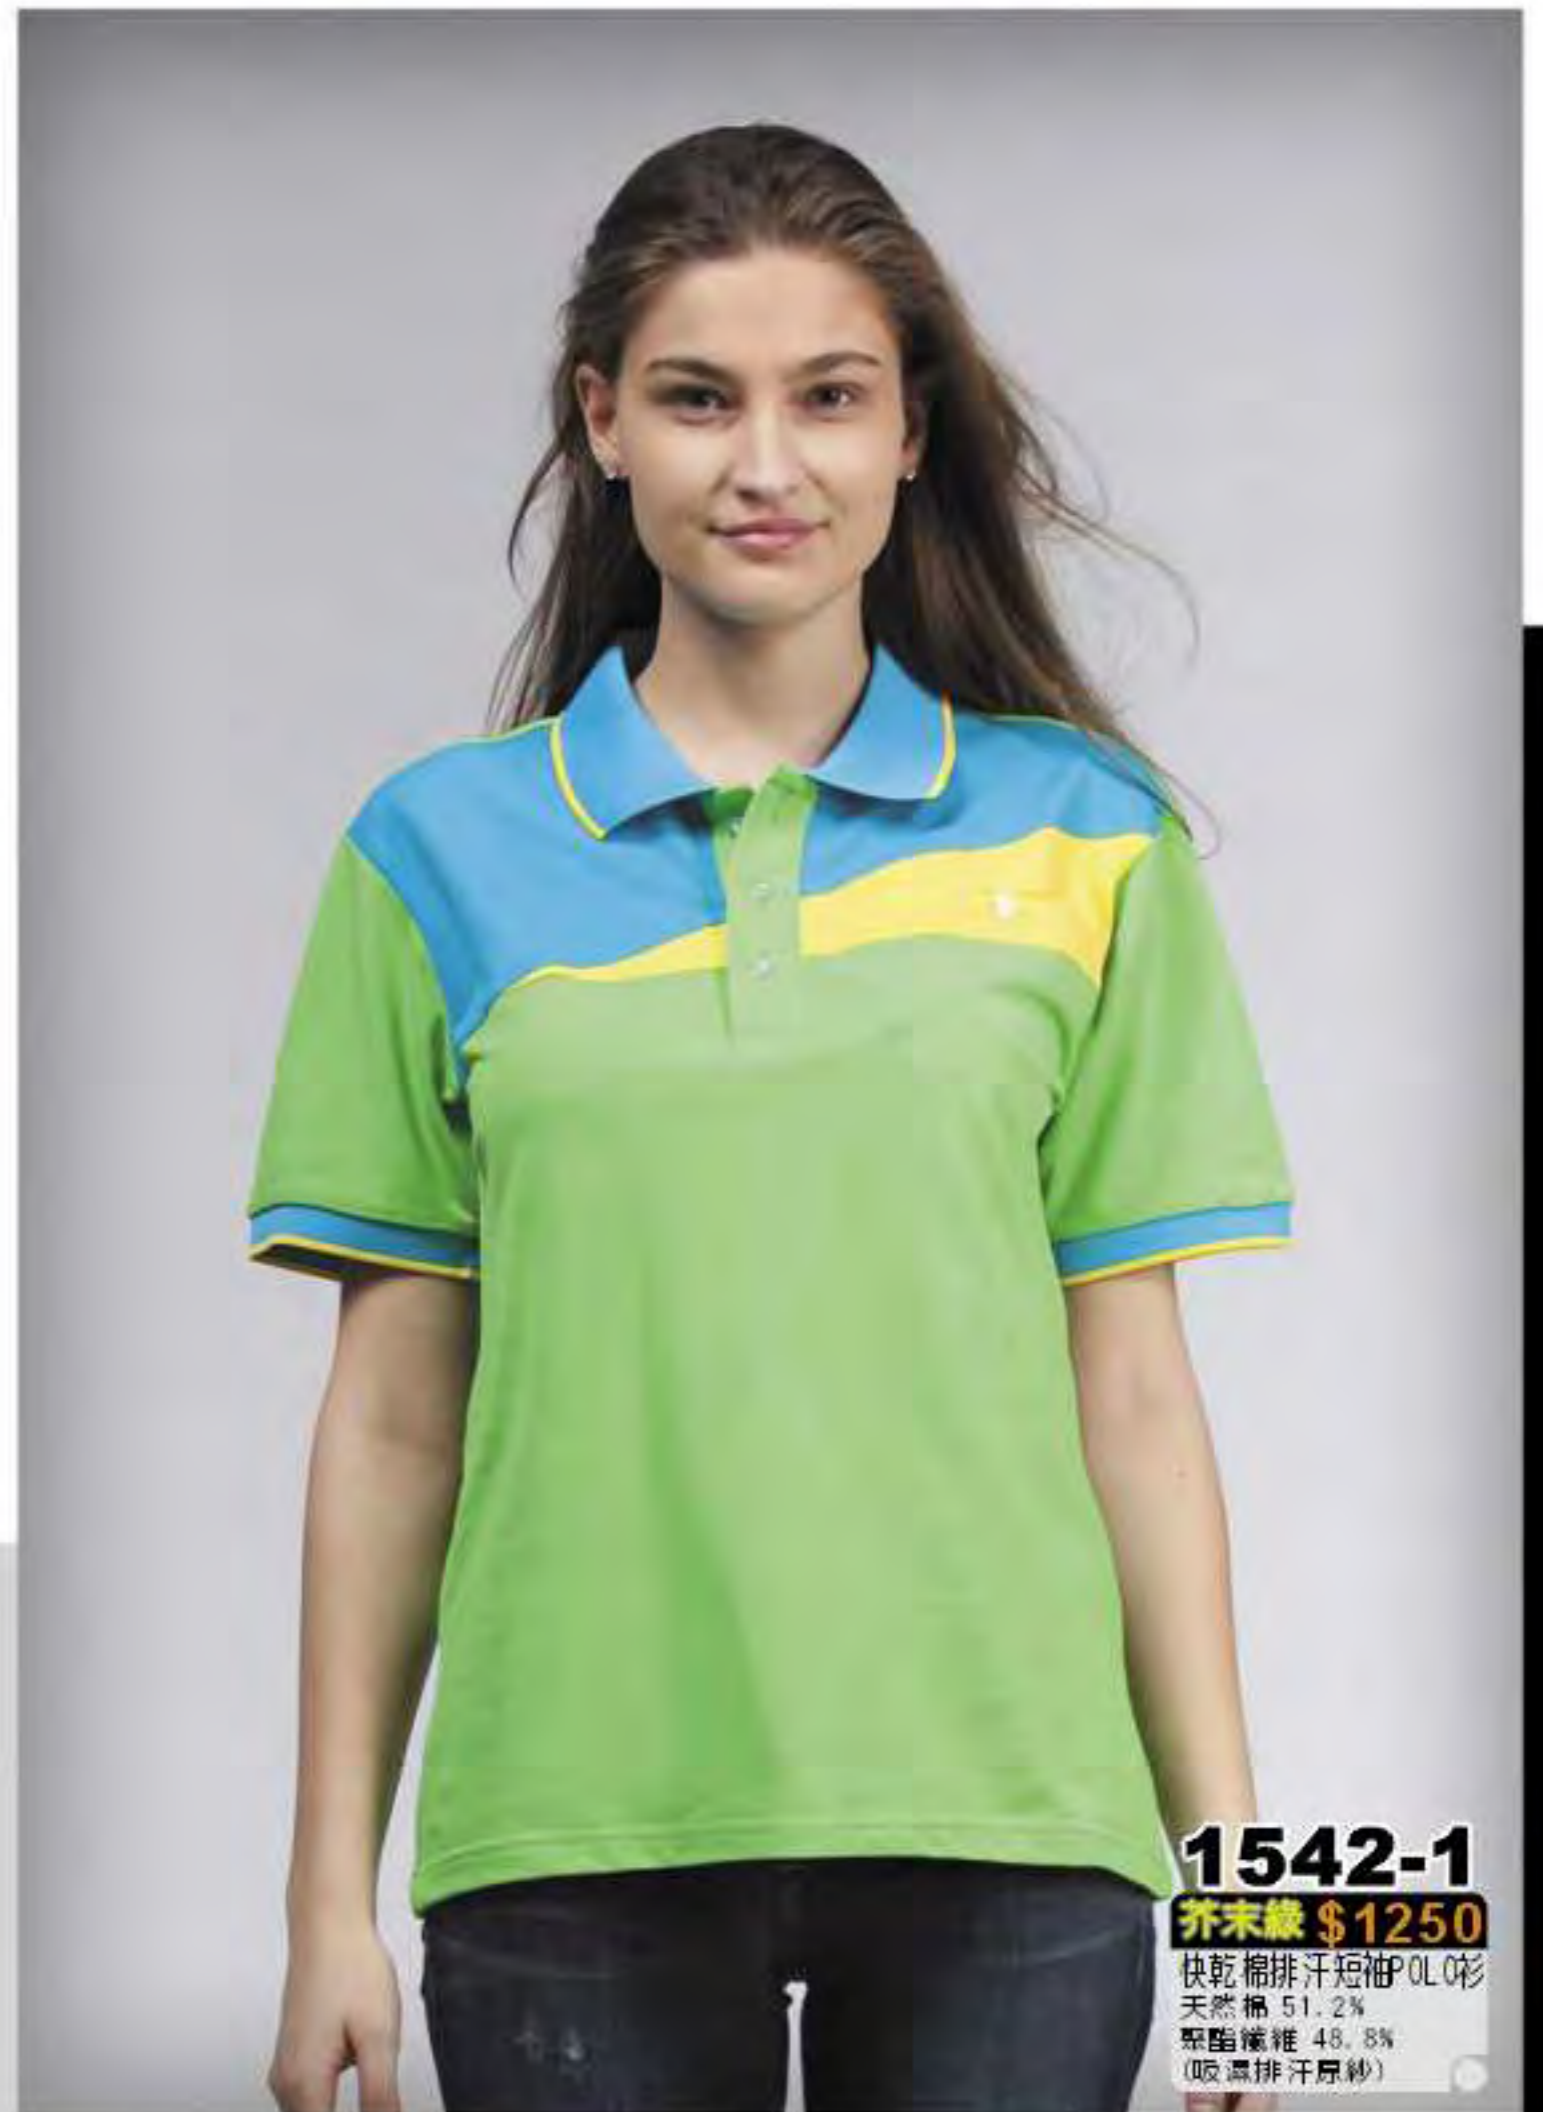

1981-3
灰色 \$1200
 快乾棉排汗短袖POLO衫
 天然棉 51.2%
 聚酯纖維 48.8%
 (吸濕排汗原紗)

1981-1
湖水藍 \$1200
 快乾棉排汗短袖POLO衫
 天然棉 51.2%
 聚酯纖維 48.8%
 (吸濕排汗原紗)

1981-4
金黃色 \$1200
 快乾棉排汗短袖POLO衫
 天然棉 51.2%
 聚酯纖維 48.8%
 (吸濕排汗原紗)

1981-2
玄青色 \$1200
 快乾棉排汗短袖POLO衫
 天然棉 51.2%
 聚酯纖維 48.8%
 (吸濕排汗原紗)