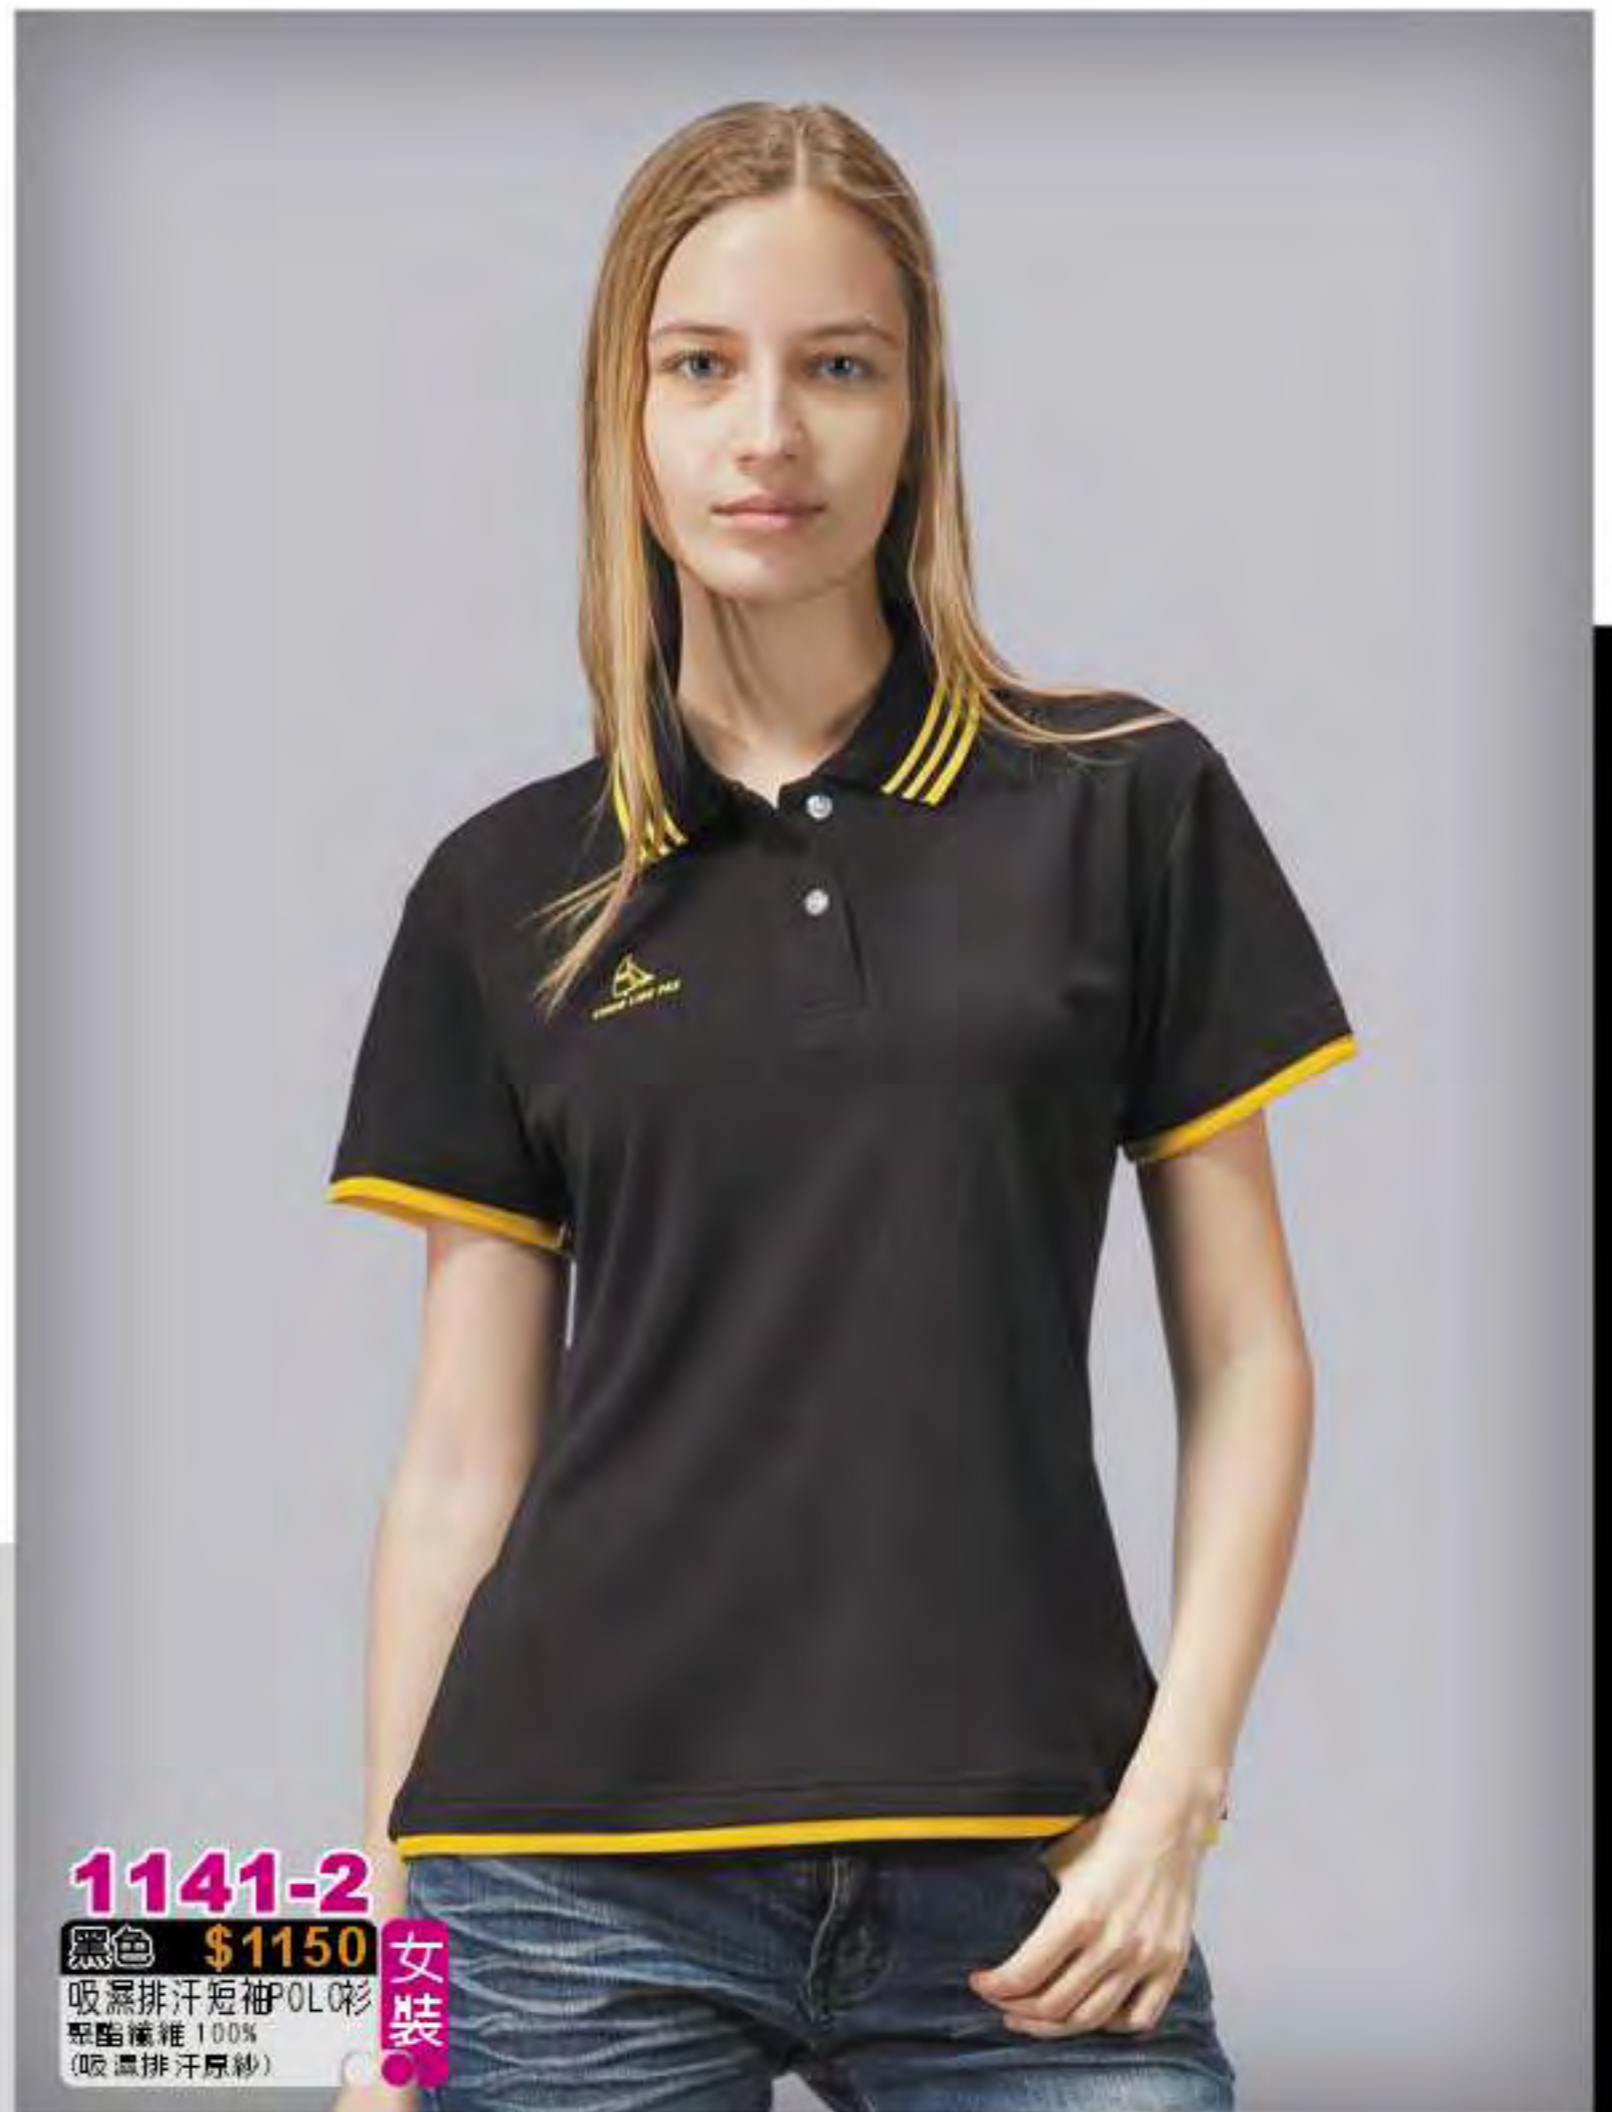

吸濕排汗短袖POLO衫
聚酯纖維 100%
(吸濕排汗原紗)

1131-2

黑色 \$1150

吸濕排汗短袖POLO衫
聚酯纖維 100%
(吸濕排汗原紗)

1141-1

金黃色 \$1150

吸濕排汗短袖POLO衫
聚酯纖維 100%
(吸濕排汗原紗)

女裝