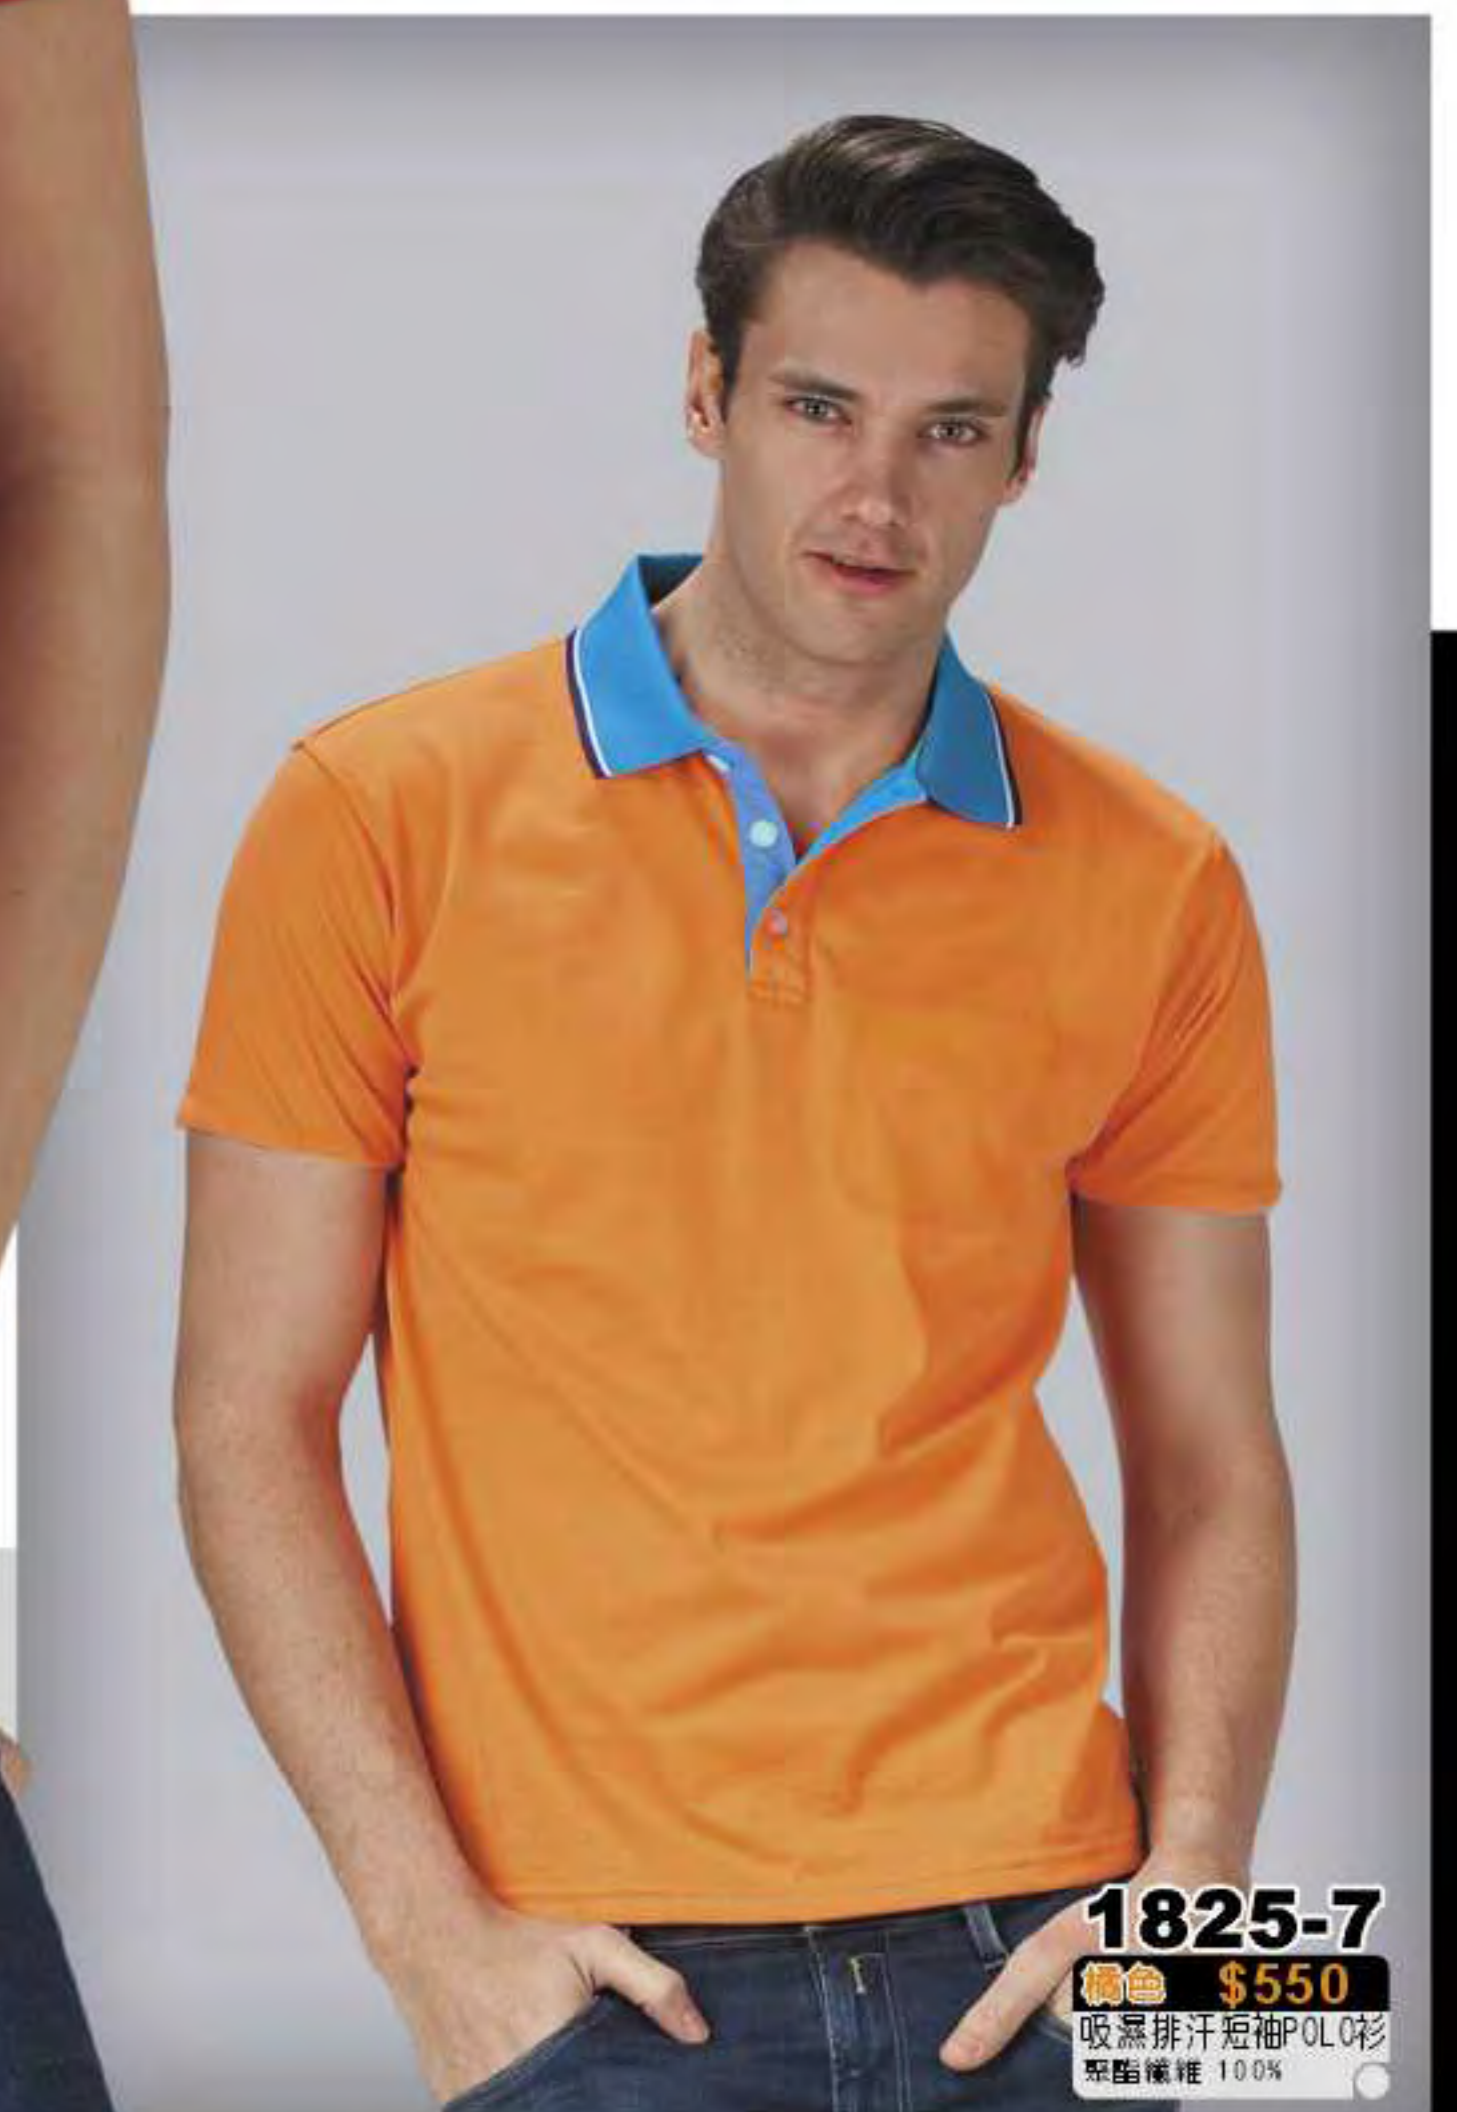

1367-1

紫色 \$950
吸濕排汗短袖POLO衫
聚酯纖維 100%
(吸濕排汗原紗)

女裝

1825-4
大紅色 \$550
吸濕排汗短袖POLC衫
聚酯纖維 100%

1825-2
水藍色 \$550
吸濕排汗短袖POLC衫
聚酯纖維 100%

1825-7
橘色 \$550
吸濕排汗短袖POLC衫
聚酯纖維 100%

1649-4
橘色 \$550
吸濕排汗短袖POL衫
聚酯纖維 100%

1649-5
黃色 \$550
吸濕排汗短袖POL衫
聚酯纖維 100%