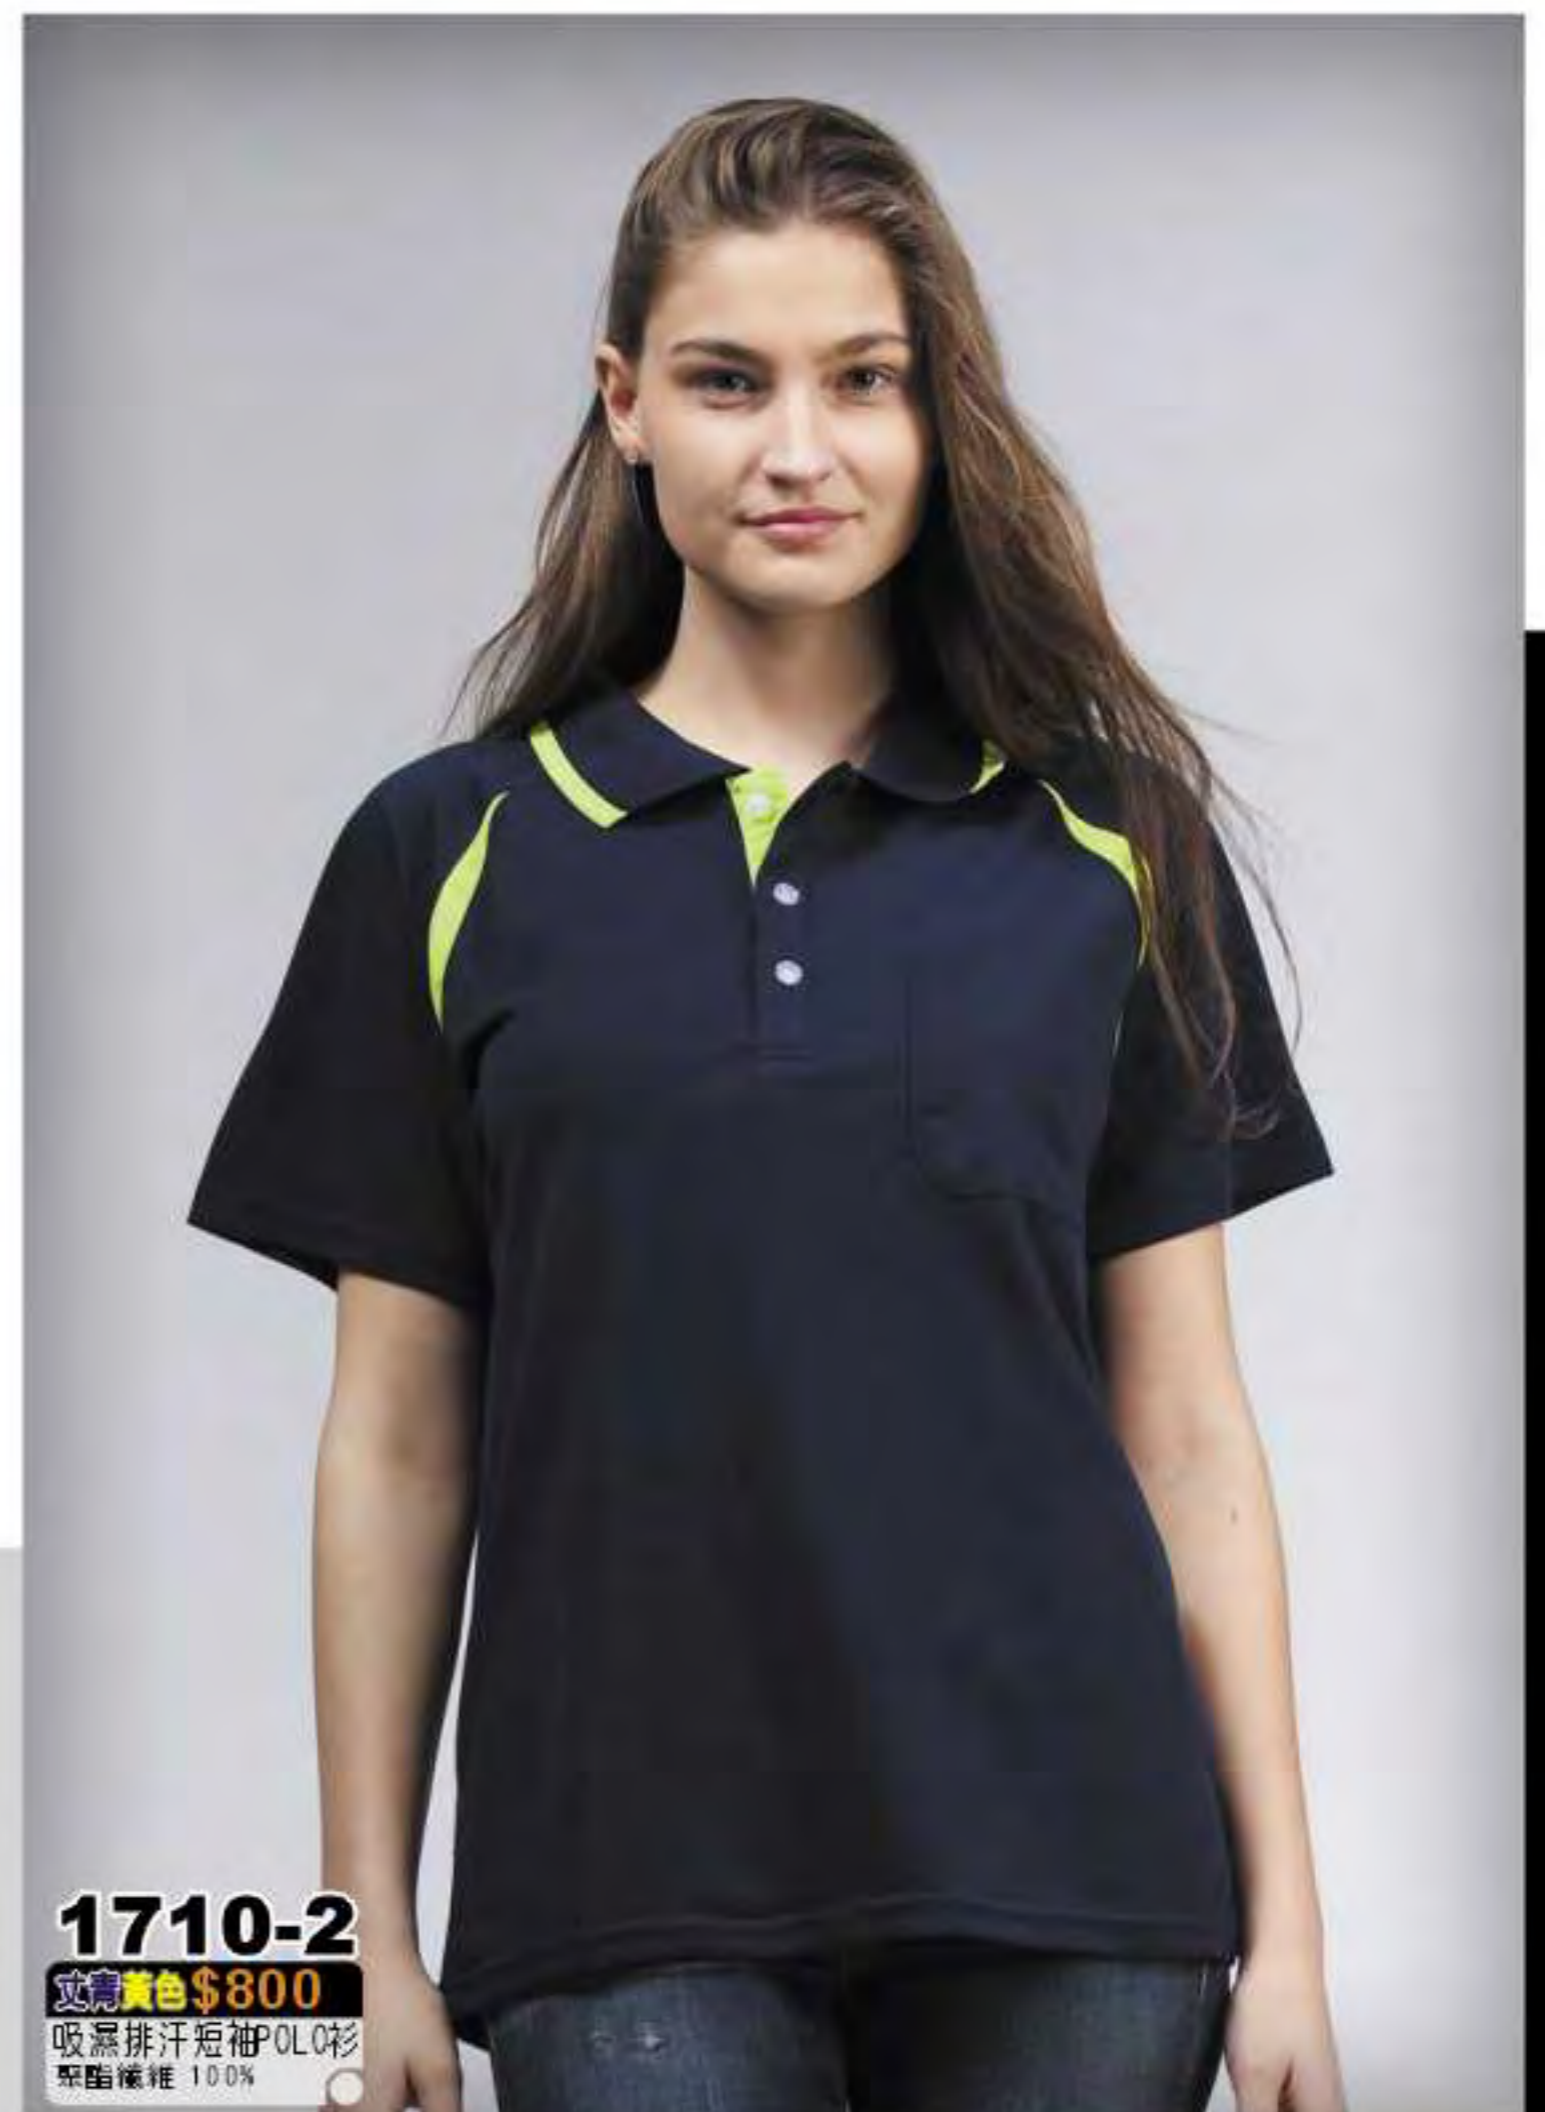

1649-1
湖水藍 \$550
吸濕排汗短袖POL衫
聚酯纖維 100%

1649-2
玄青色 \$550
吸濕排汗短袖POL衫
聚酯纖維 100%

1649-6
紫羅藍 \$550
吸濕排汗短袖POL衫
聚酯纖維 100%

1649-3
紅色 \$550
吸濕排汗短袖POL衫
聚酯纖維 100%

1709-1
橘色 \$800
吸濕排汗短袖Polo衫
聚酯纖維 100%

1710-1
艾青紅色 \$800
吸濕排汗短袖Polo衫
聚酯纖維 100%