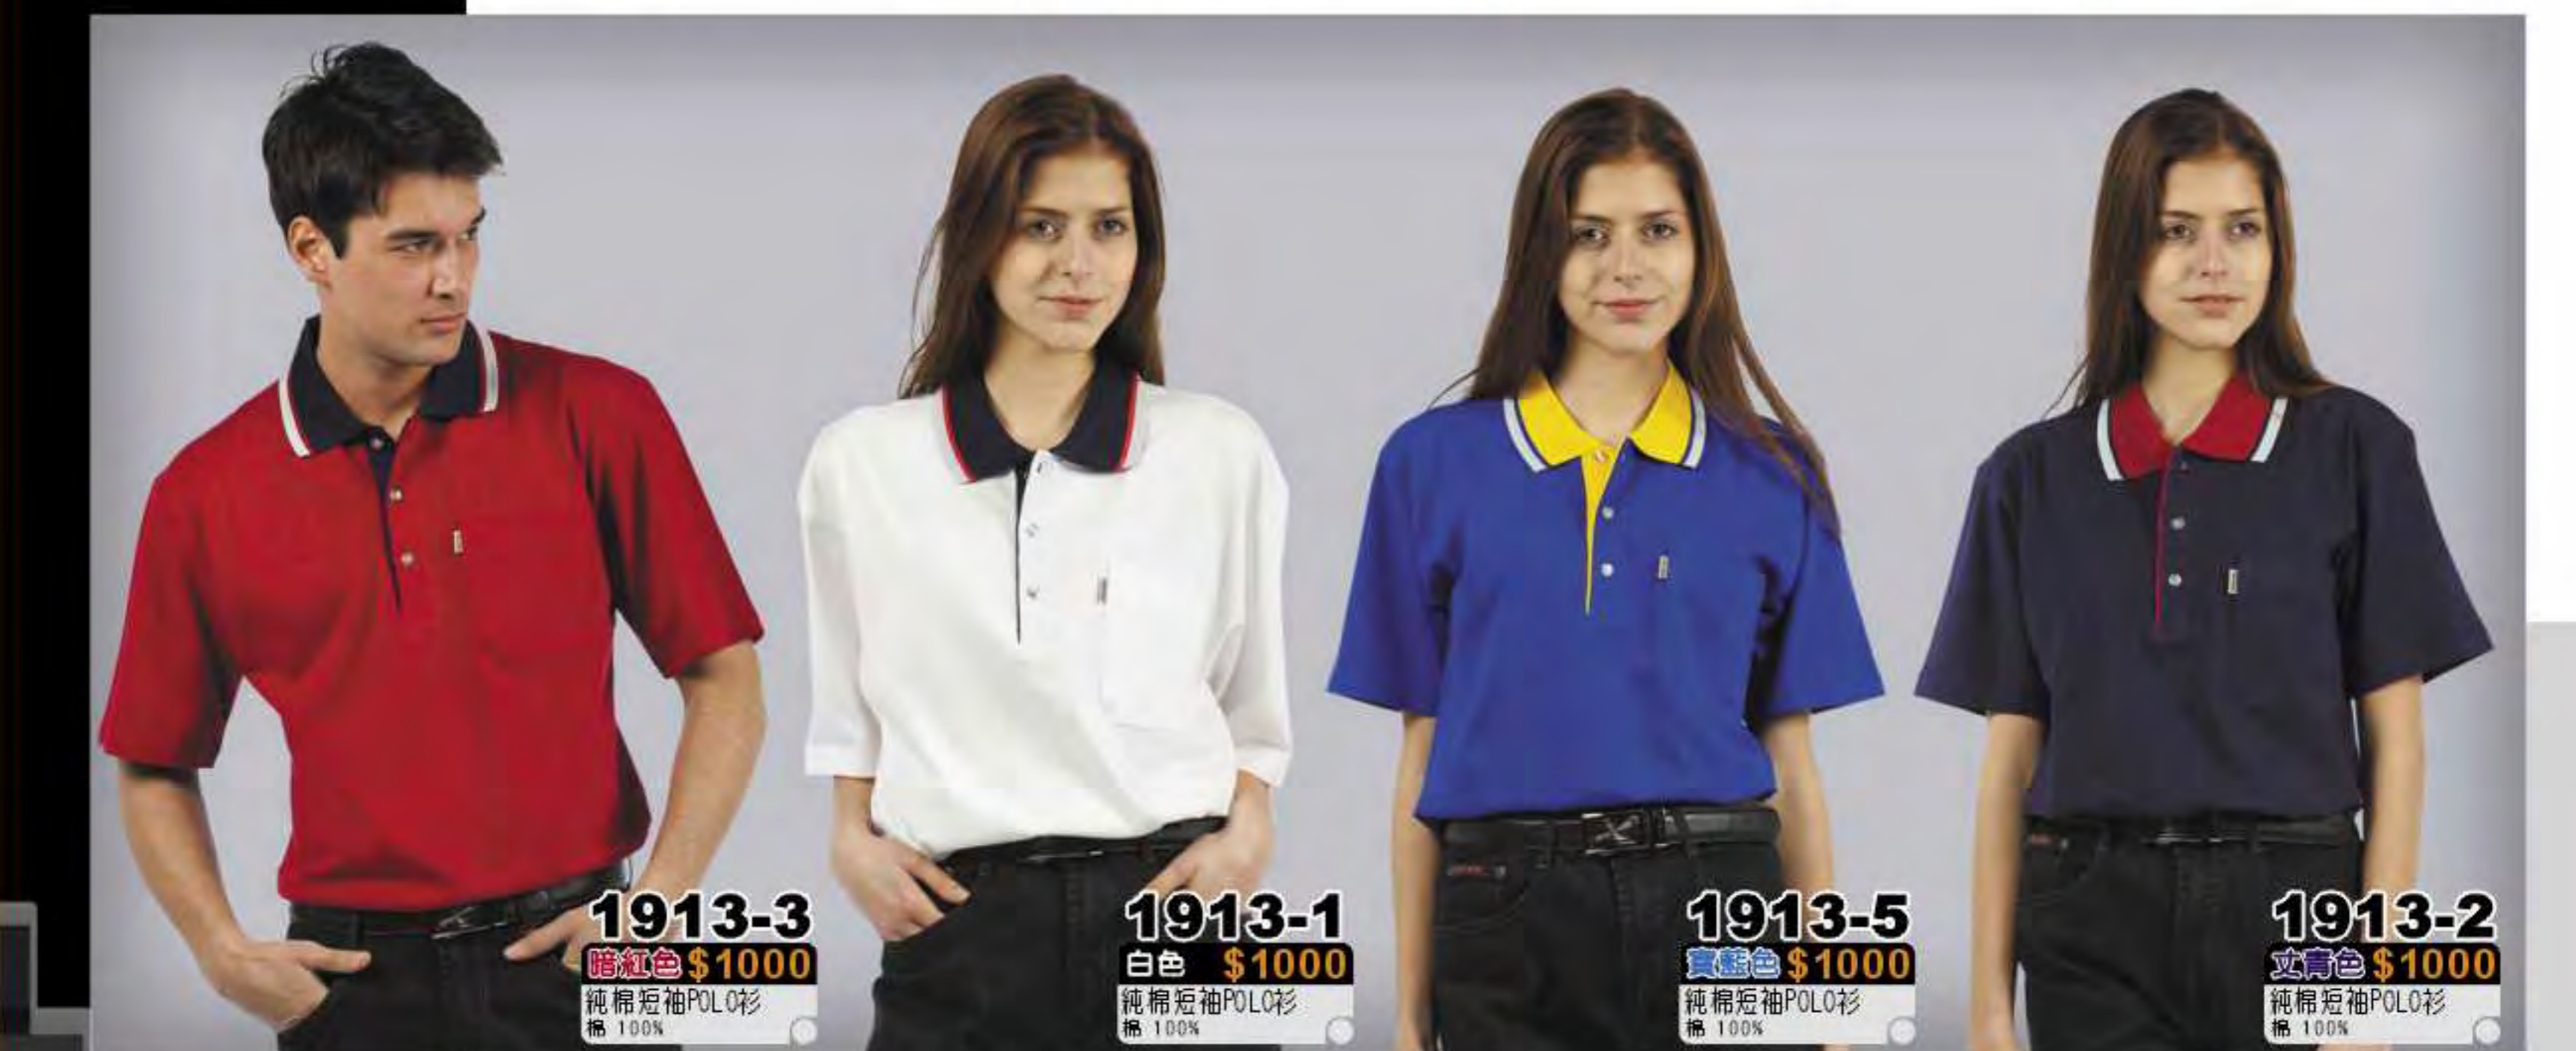

吸濕排汗短袖T恤
聚酯纖維 100%
(吸濕排汗原紗)

1972-1

黑色 \$650

吸濕排汗短袖T恤
聚酯纖維 100%
(吸濕排汗原紗)

1913-8
黑色 \$1000
 純棉短袖POLO衫
 棉 100%

1913-6
金黃色 \$1000
 純棉短袖POLO衫
 棉 100%

1913-7
橘色 \$1000
 純棉短袖POLO衫
 棉 100%

1213-4
大紅色 \$1000
 純棉短袖POLO衫
 棉 100%