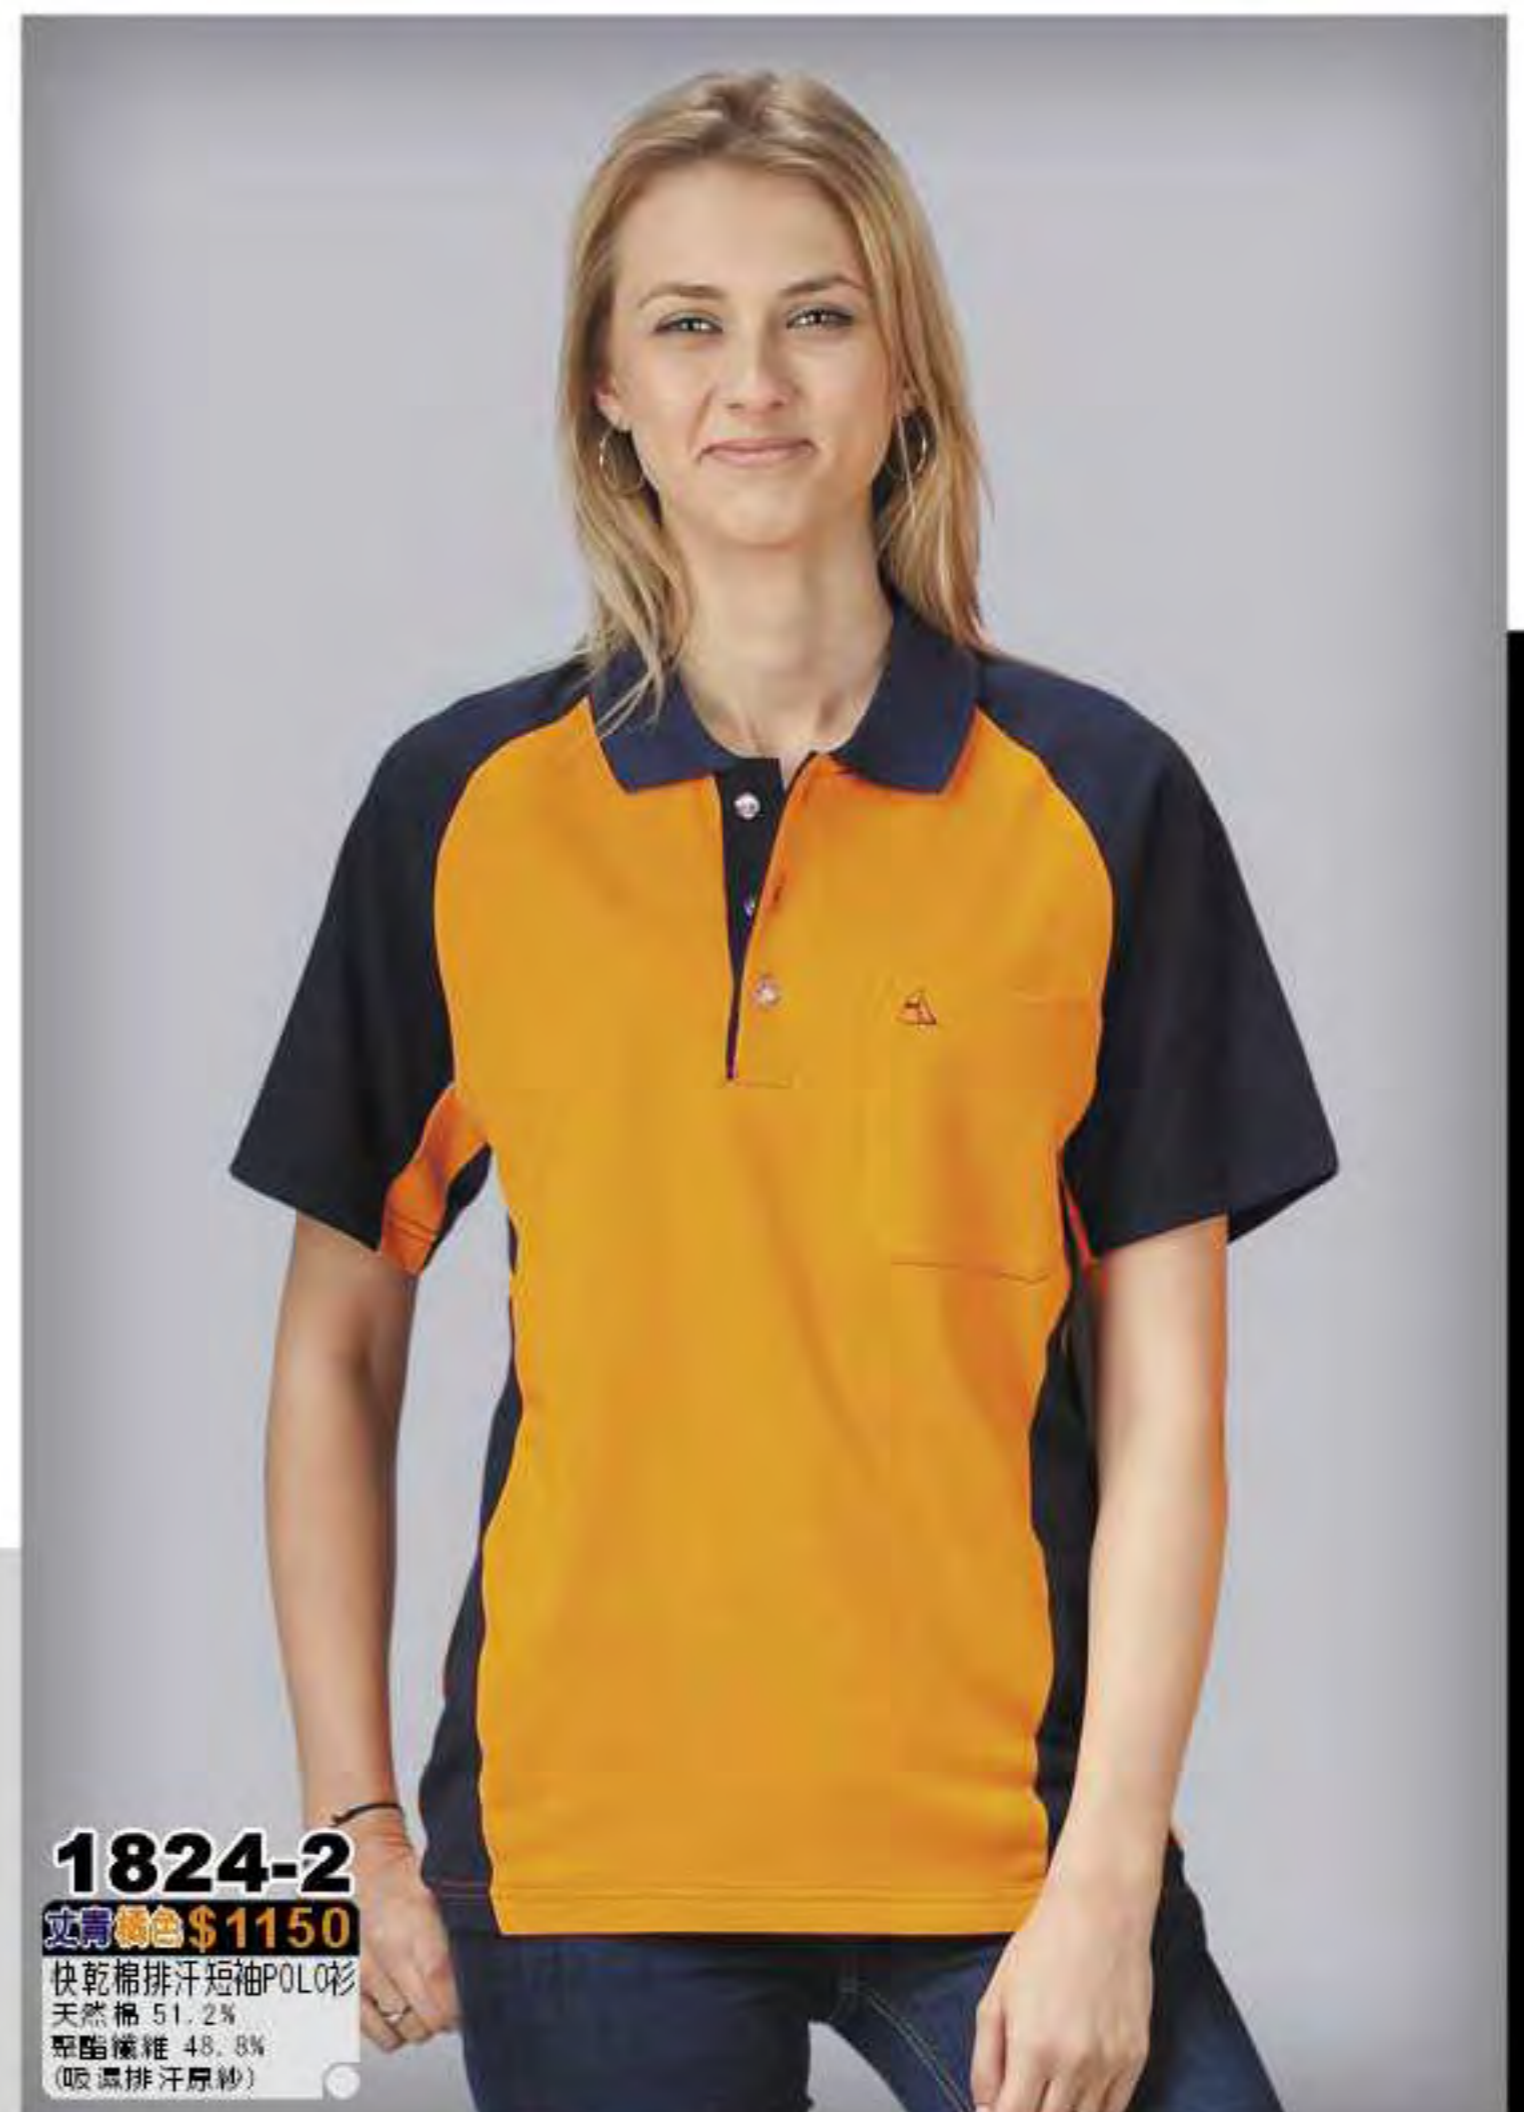

1981-3
灰色 \$1200
 快乾棉排汗短袖POLO衫
 天然棉 51.2%
 聚酯纖維 48.8%
 (吸濕排汗原紗)

1981-1
湖水藍 \$1200
 快乾棉排汗短袖POLO衫
 天然棉 51.2%
 聚酯纖維 48.8%
 (吸濕排汗原紗)

1981-4
金黃色 \$1200
 快乾棉排汗短袖POLO衫
 天然棉 51.2%
 聚酯纖維 48.8%
 (吸濕排汗原紗)

1981-2
玄青色 \$1200
 快乾棉排汗短袖POLO衫
 天然棉 51.2%
 聚酯纖維 48.8%
 (吸濕排汗原紗)